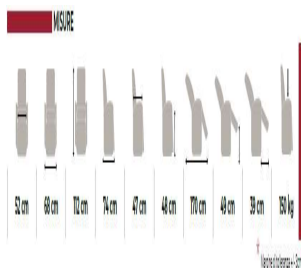

Prodotto: Poltrona rialzatrice-relax 2 motori ingombro ridotto Lady Comfort Slim

Articolo: Lady Slim 2M - Wimed

Dicitura per la prescrizione:
Poltrona rialzatrice-relax

Rif. Interno: MOV5752100X

Descrizione

Poltrona con ingombro ridotto.
Poltrona Comfort Slim, dalle linee morbide e proporzionate che si contraddistingue dalle altre per la sua linea dolce e l'aspetto confortevole.

- Braccioli imbottiti
- Dotata di 2 ruotine posteriori
- Dotata di regolazione della zona piedi, dello schienale e funzione "alzainpiedi"

Dati tecnici

Altezza totale	cm 112
Larghezza totale	cm 68
Profondità totale	cm 74
Altezza schienale dalla seduta	cm 64
Profondità seduta	cm 47

Altezza della seduta da terra	cm 48
Larghezza della seduta tra i braccioli	cm 52
Portata	kg 150