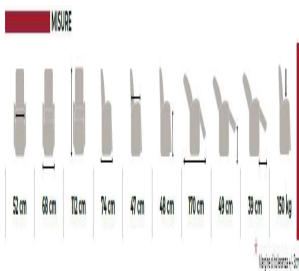

Prodotto: Poltrona rialzatrice-relax 2 motori ingombro ridotto Lady Comfort Slim

Articolo: Lady Slim 2M - Wimed

Dicitura per la prescrizione:
Poltrona rialzatrice-relax

Rif. Interno: MOV5752100X

Descrizione

Poltrona con ingombro ridotto.
Poltrona Comfort Slim, dalle linee morbide e proporzionate che si contraddistingue dalle altre per la sua linea dolce e l'aspetto confortevole.

- Braccioli imbottiti
- Dotata di 2 ruotine posteriori
- Dotata di regolazione della zona piedi, dello schienale e funzione "alzainpiedi"

Dati tecnici

Altezza totale	cm 112
Larghezza totale	cm 68
Profondità totale	cm 74
Altezza schienale dalla seduta	cm 64
Profondità seduta	cm 47

Altezza della seduta da terra	cm 48
Larghezza della seduta tra i braccioli	cm 52
Portata	kg 150